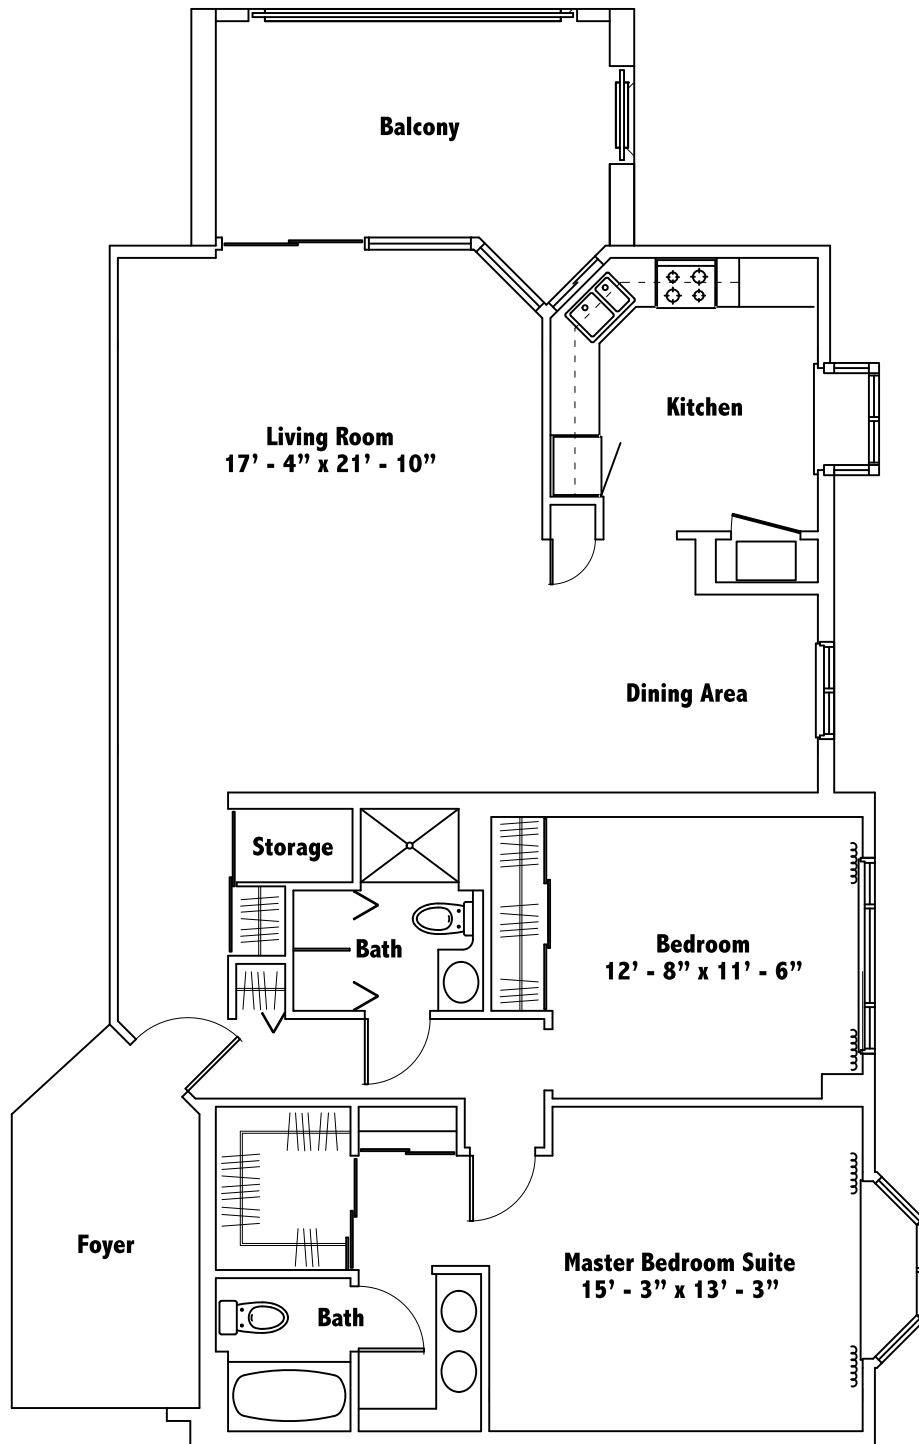

## Parc Classic (1,350 sq ft + 150)

\*not to Scale